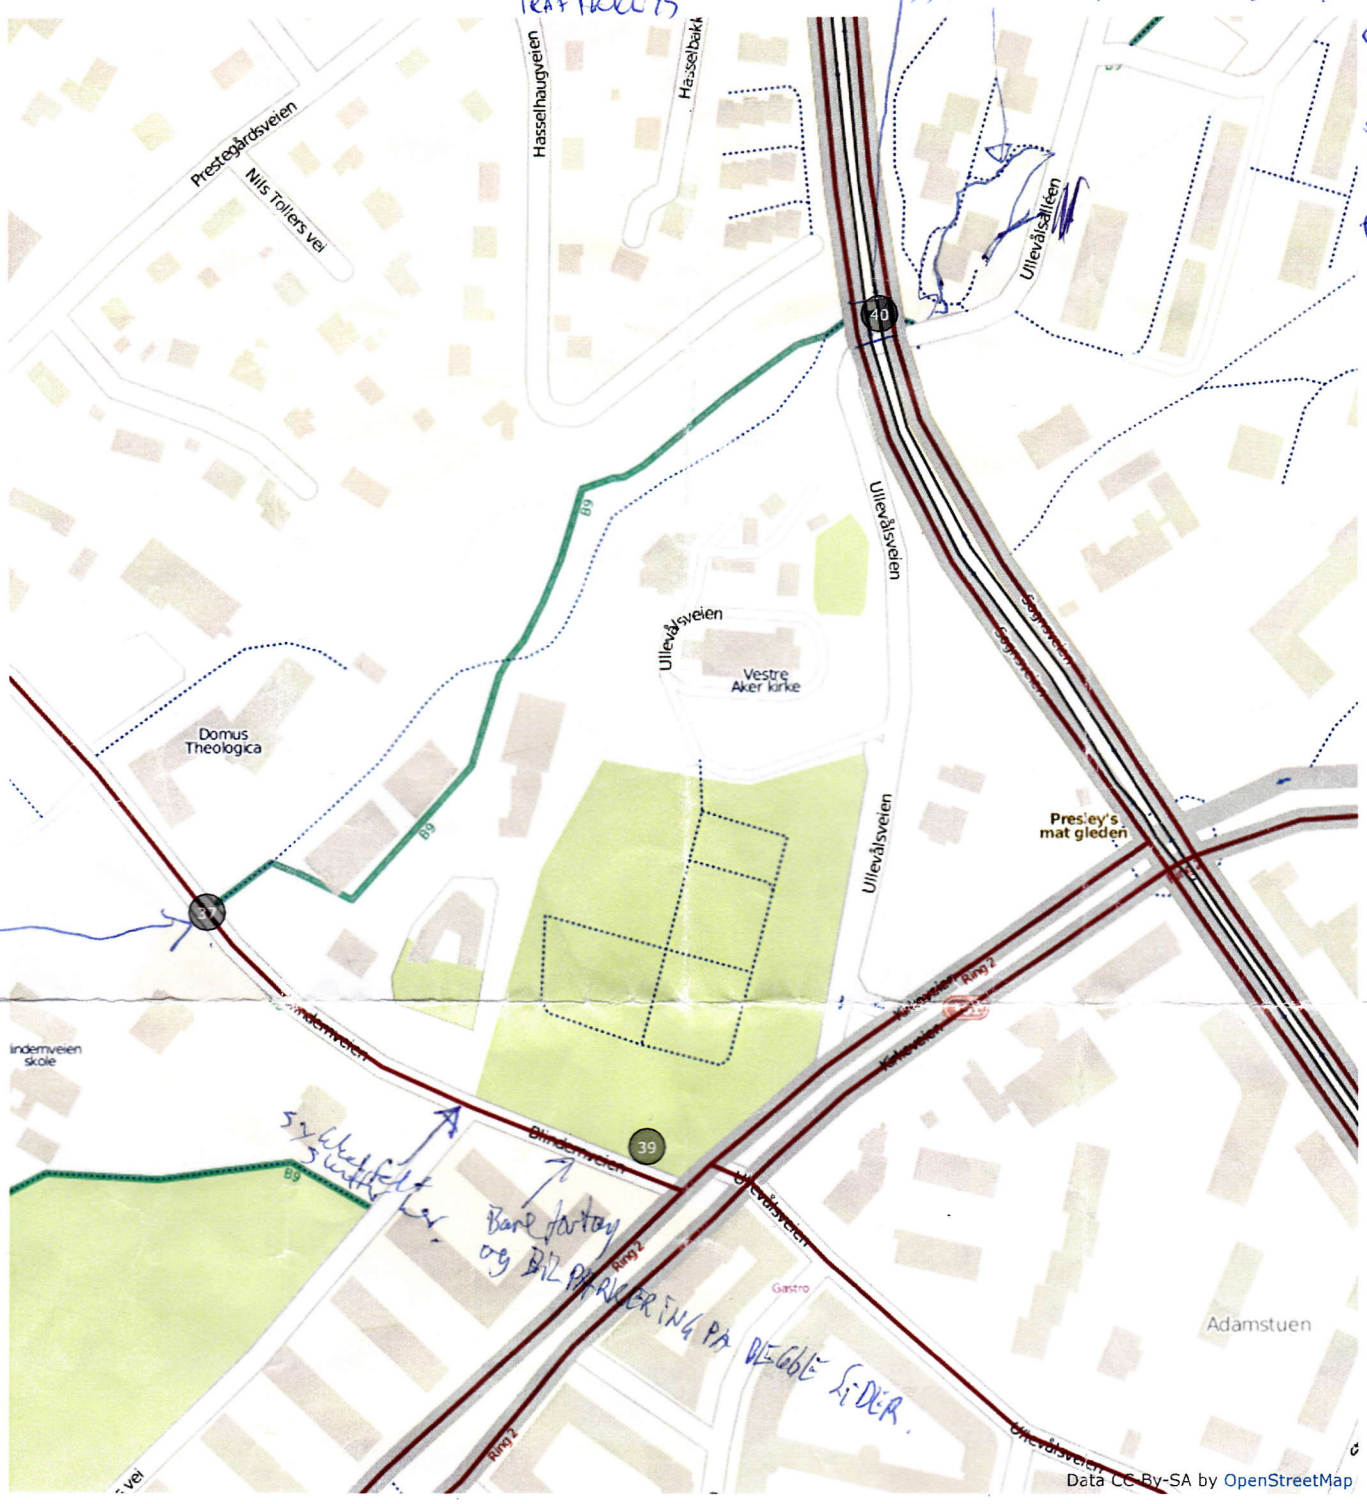

VANLIG
FOTGJENGER-
FELT, IKKE
TRAFIKKETS

Vanlig sykkel
fotgjengerfelt
ca. sykkelen
gjennom og på
forbuds.

Går an
å gå,
men
stiltet
gjennom-
gang
forbuds.

- 37 B9 Blindernveien
- 39 er dette fortau eller sykkelvei (retning mot Holmenkollen)
- 40 B9 crossing Ullevålsveien *allein!*

stopper i krysset Nedre Ullerål og Ullerålsalléen, fortau, ikke sykkel
Blindernveien, ~~sykkelfelt~~ begge
sykkelfelt i vei begge retninger, fotgjengerovergang
30m mot Blindern + lys (men feil retning)