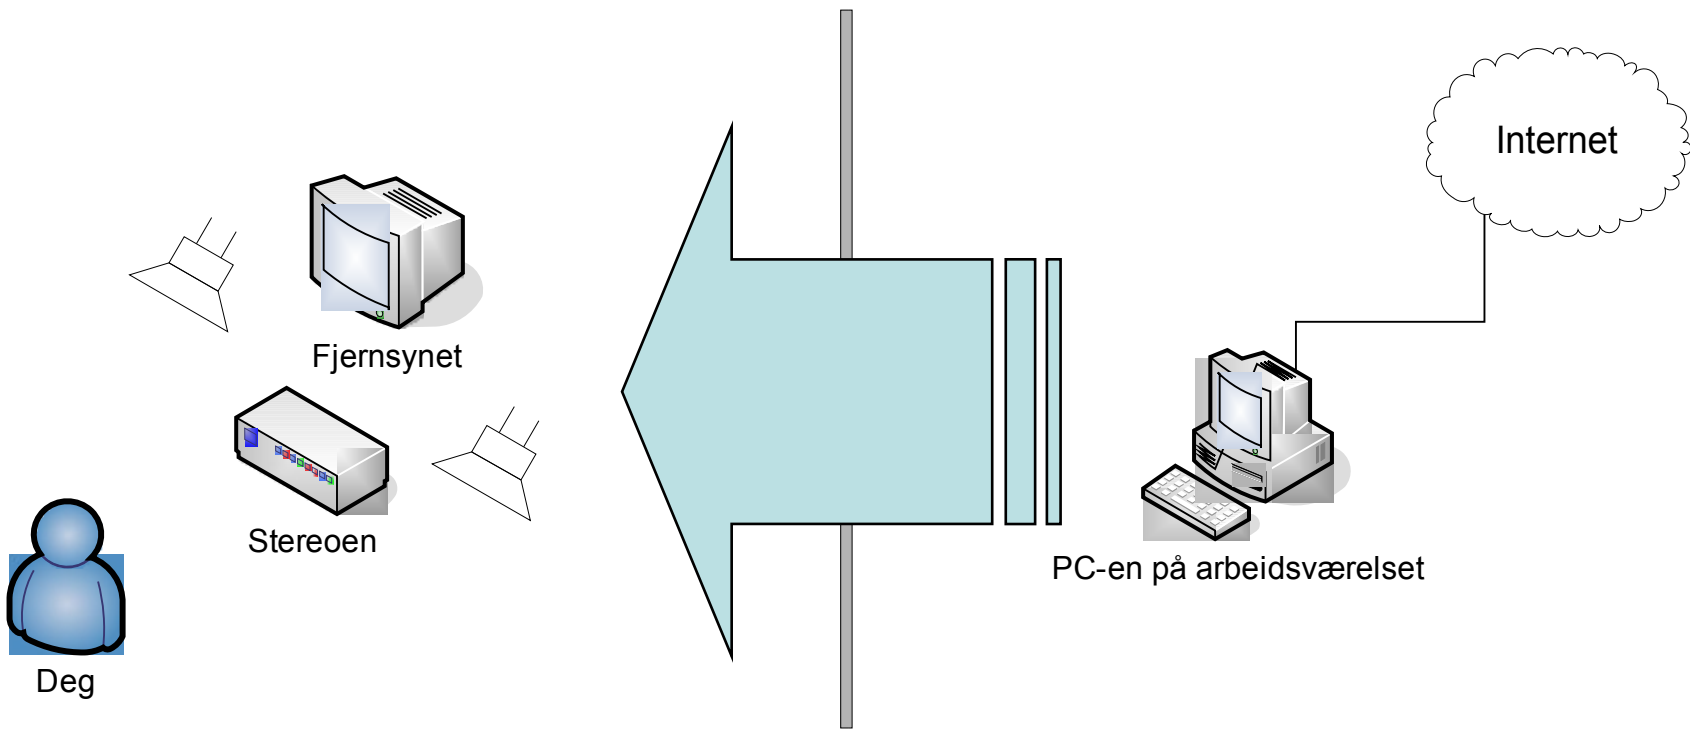

Deg

Fjernsynet

Stereoen

9500mm

PC-en på arbeidsværelset

9500mm

Problem 1: avspilling

Musikkstreaming

- Roku Labs
- Squeezebox
- Airport Express

Roku SoundBridge
Network Music Player

”GeeXboX”
geebox.org

Hardware – del 1

- Helt standard (!)
- Dell GX260
- Stille, og likner på en stereo-dings
- 2 GHz P4
- Low-end tv-ut-kort
- Trådløst keyboard
- Nesten overkill