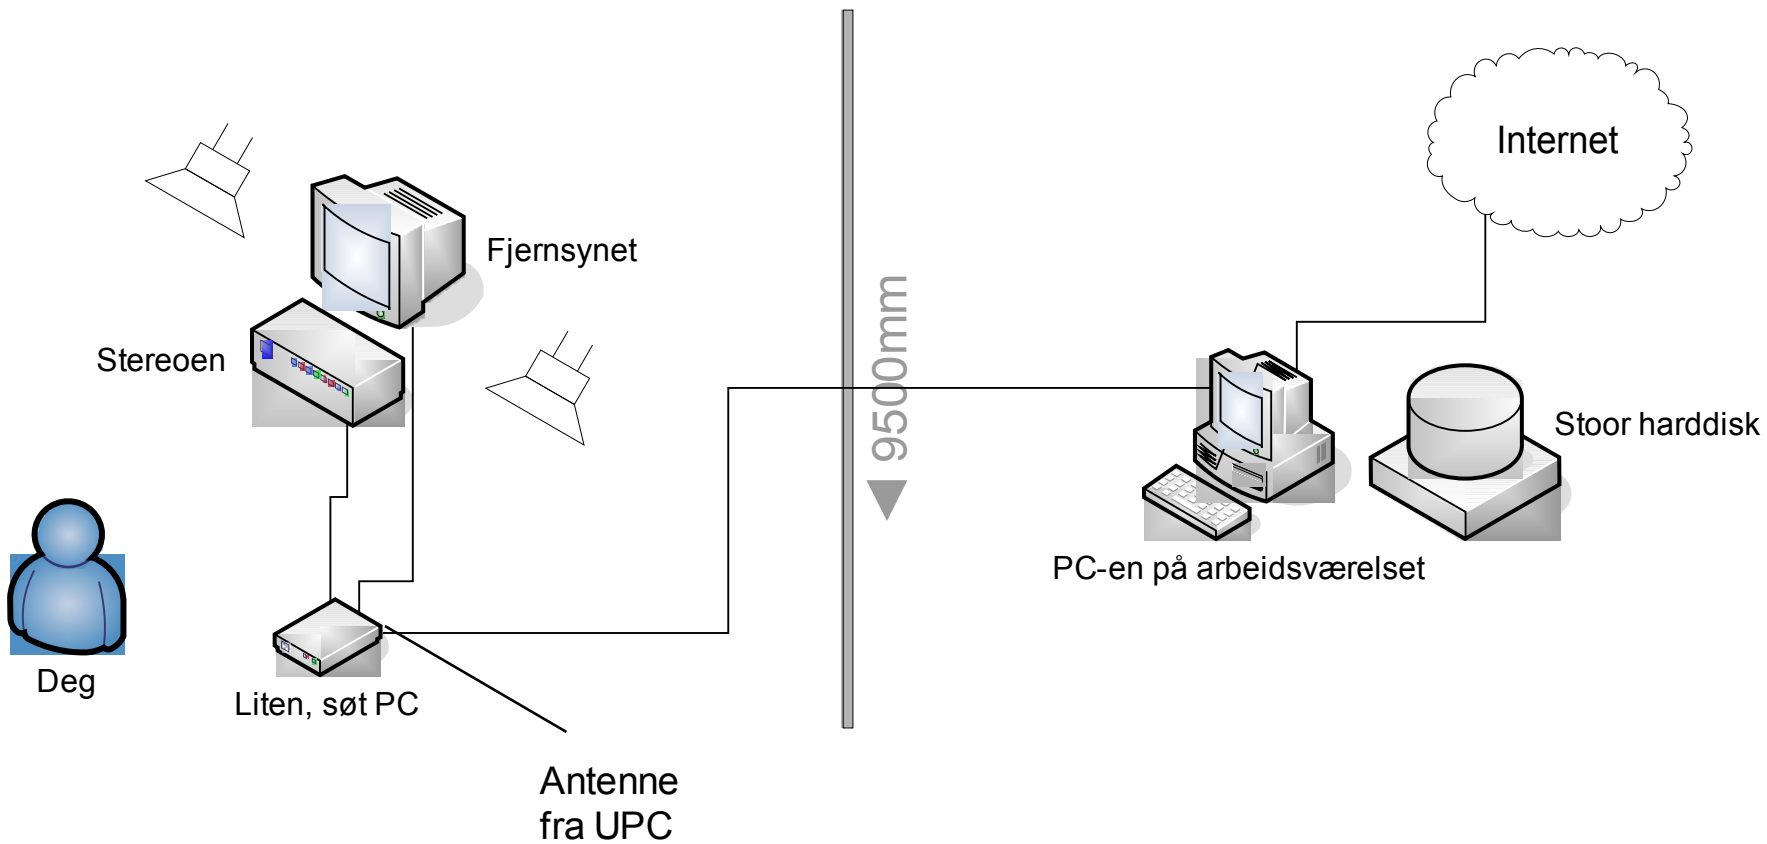

TV-kort

- PCI-kort med TV-tuner
- Plugges inn antennekabelen fra veggen
- Linux støtter de fleste variantene
- Jeg bruker Hauppauge PVR-500

main

Watch TV

Media Library

Manage Recordings

Information Center

Optical Disks