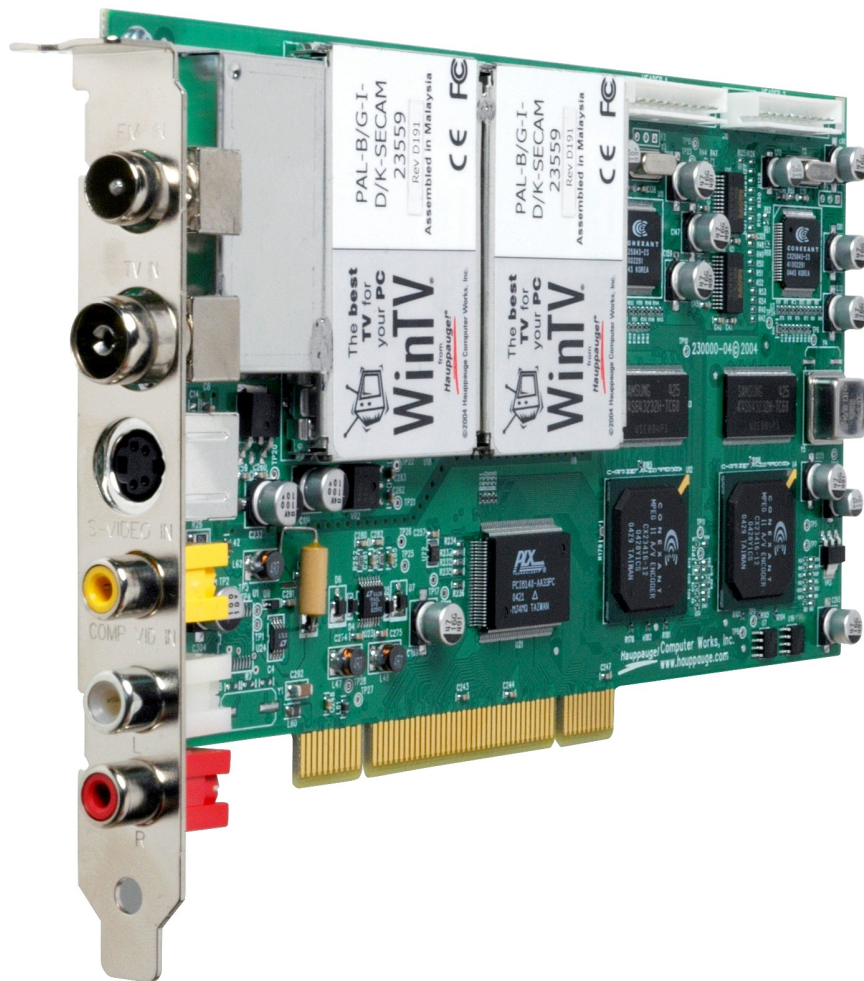

TV-kort

- PCI-kort med TV-tuner
- Plugges inn antennekabelen fra veggen
- Linux støtter de fleste variantene
- Jeg bruker Hauppauge PVR-500

main

Watch TV

Media Library

Manage Recordings

Information Center

Optical Disks