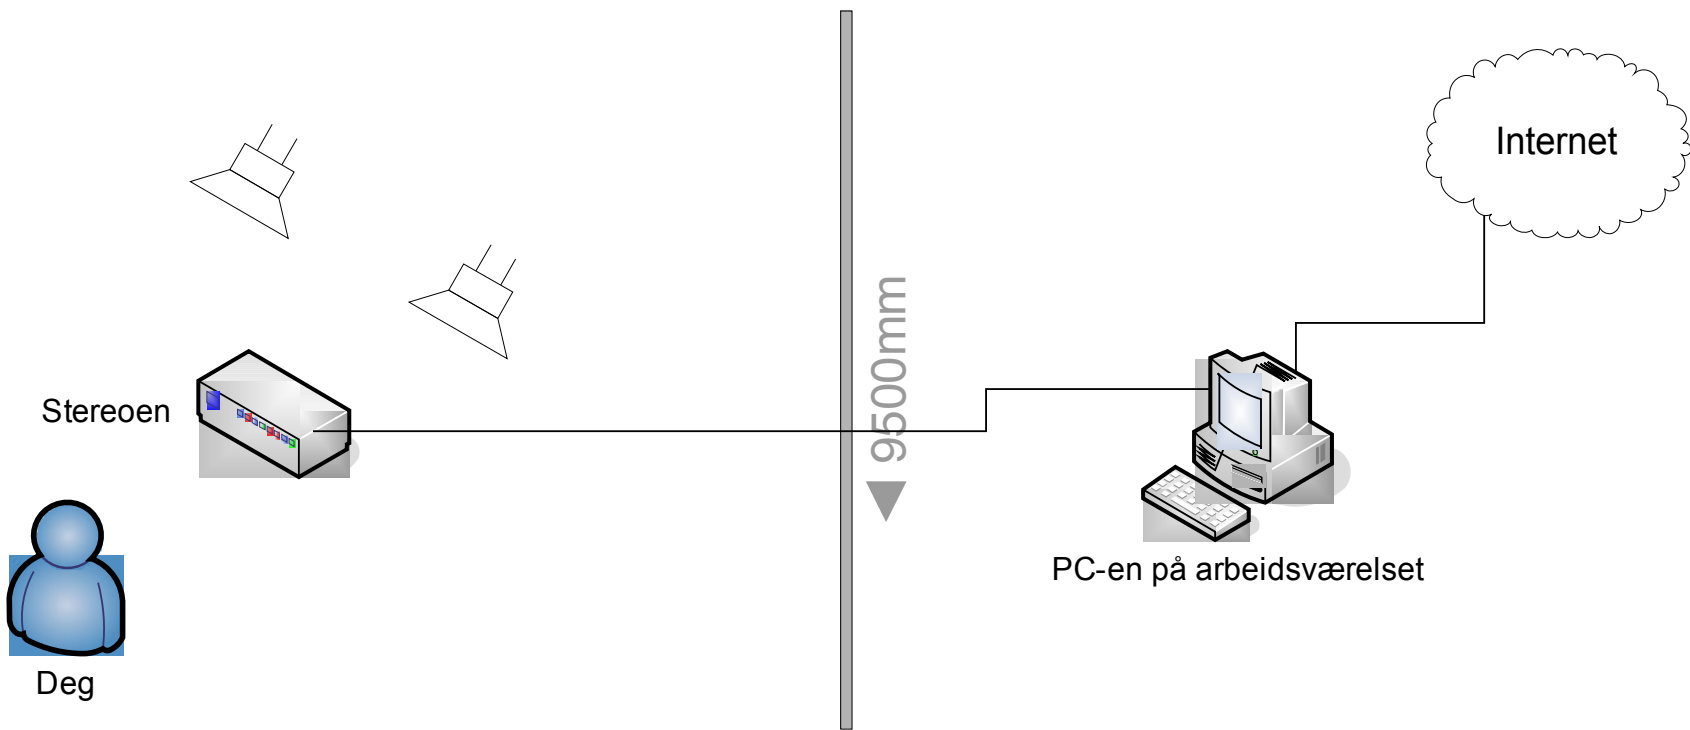

Deg

Fjernsynet

Stereoen

9500mm

PC-en på arbeidsværelset

9500mm

Problem 1: avspilling

Musikkstreaming

- Roku Labs
- Squeezebox
- Airport Express

Roku SoundBridge
Network Music Player

”GeeXboX”
geebox.org

Hardware – del 1

- Helt standard (!)
- Dell GX260
- Stille, og likner på en stereo-dings
- 2 GHz P4
- Low-end tv-ut-kort
- Trådløst keyboard
- Nesten overkill