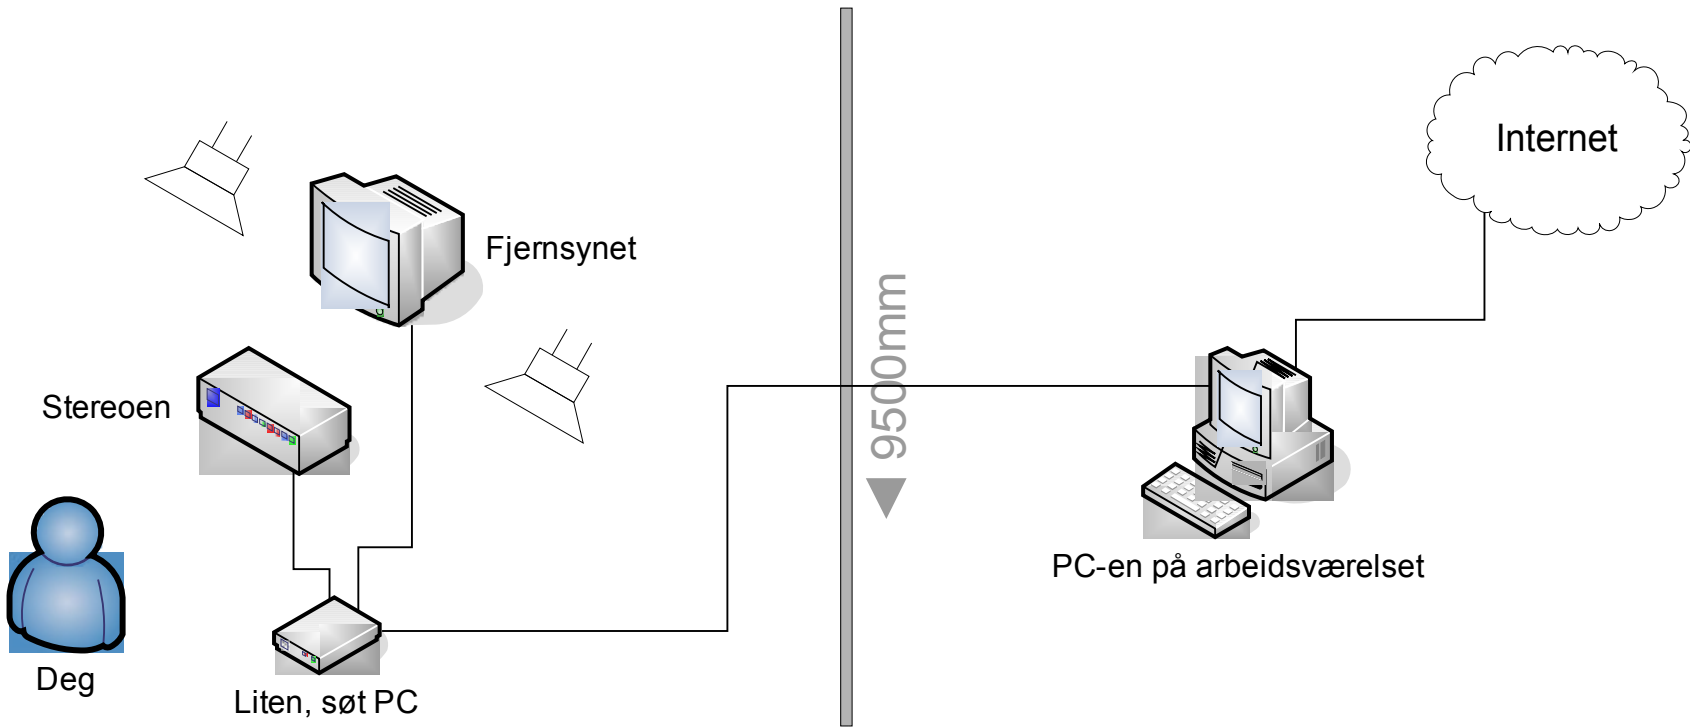

Deg

Fjernsynet

Stereoen

9500mm

PC-en på arbeidsværelset

9500mm

Problem 1: avspilling

Musikkstreaming

- Roku Labs
- Squeezebox
- Airport Express

Roku SoundBridge
Network Music Player

”GeeXboX”
geebox.org

Hardware – del 1

- Helt standard (!)
- Dell GX260
- Stille, og likner på en stereo-dings
- 2 GHz P4
- Low-end tv-ut-kort
- Trådløst keyboard
- Nesten overkill